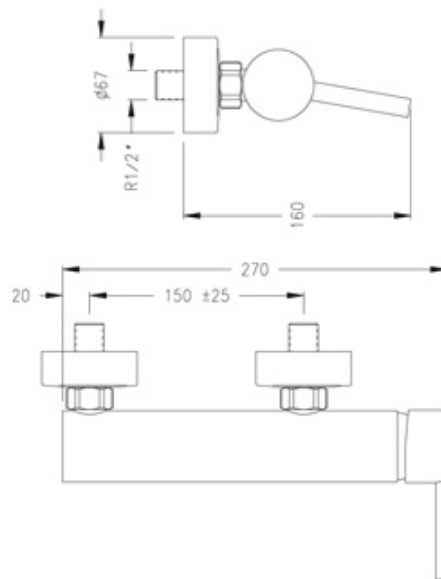

Referencia: 3308-S

Serie: Drako

Características: Monomando Ducha sin equipo ducha

Referencia: 3308-S

Serie: Drako

Descripción: Cartucho cerámico 40 mm.

Sistema de ahorro de agua incorporado Ecostop.

Caudal a 3 bar: 20 l/min Baño-ducha - 12 l/min Lavabo. Nivel acústico a 3 bar: Cromado: 15 micras de espesor de níquel, 0.3 micras de cromo.