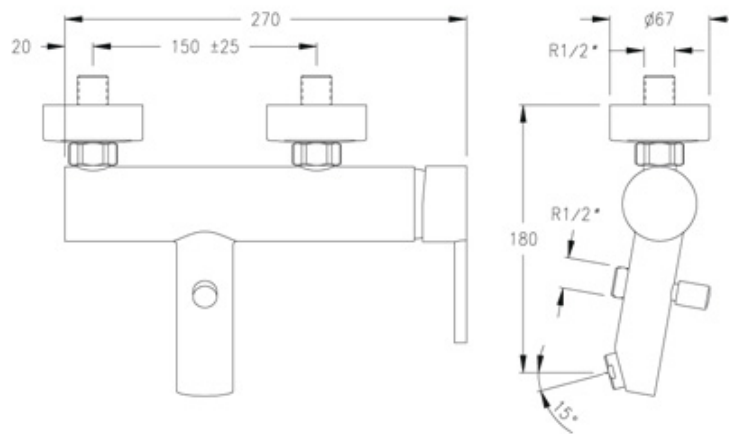

**Referencia:** 3305-S

**Serie:** Drako

**Características:** Monomando Baño-ducha sin equipo ducha

**Referencia:** 3305-S

**Serie:** Drako

**Descripción:** Cartucho cerámico 40 mm.

Sistema de ahorro de agua incorporado Ecostop.

Caudal a 3 bar: 20 l/min Baño-ducha - 12 l/min Lavabo. Nivel acústico a 3 bar: Cromado: 15 micras de espesor de níquel, 0.3 micras de cromo.

Prestaciones de confort a nivel de fidelidad, sensibilidad y constancia en la selección de la temperatura.