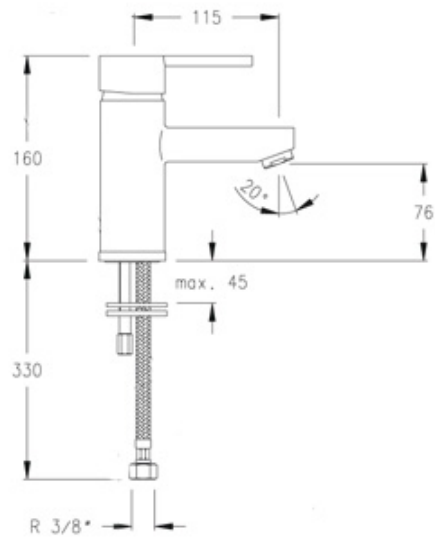

Referencia: 3301

Serie: Drako

Características: Monomando lavabo fundido

Referencia: 3301

Serie: Drako

Descripción: Cartucho cerámico 40 mm.

Sistema de ahorro de agua incorporado Ecostop.

Caudal a 3 bar: 20 l/min Baño-ducha - 12 l/min Lavabo. Nivel acústico a 3 bar: Cromado: 15 micras de espesor de níquel, 0.3 micras de cromo.