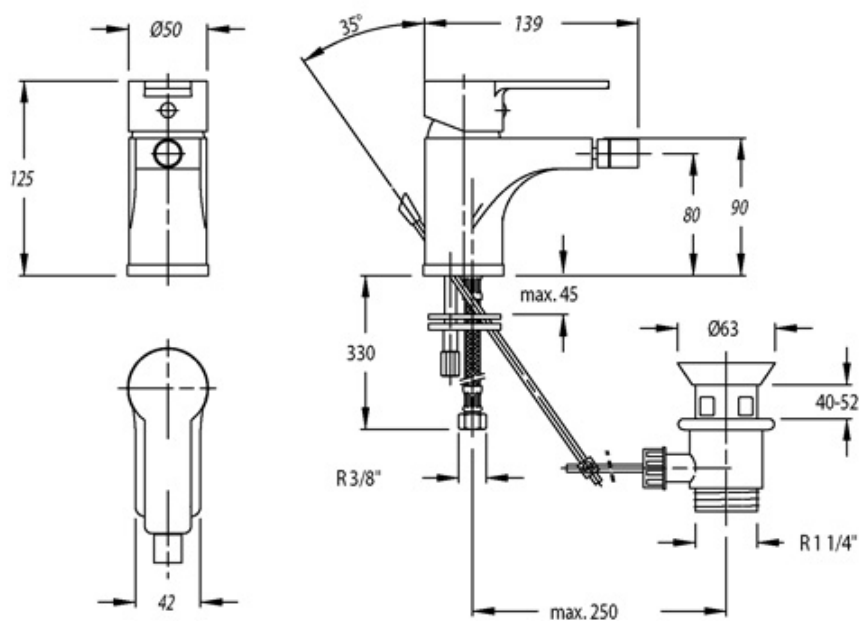

Referencia: 9303

Serie: RS-Q

Características: Monomando Bidé RS-Q

Referencia: 9303

Serie: RS-Q

Descripción: Cartucho cerámico 40 mm.

Sistema de ahorro de agua incorporado Ecostop.

Caudal a 3 bar: 20 l/min Baño-ducha - 12 l/min Lavabo. Nivel acústico a 3 bar: Cromado: 15 micras de espesor de níquel, 0.3 micras de cromo.