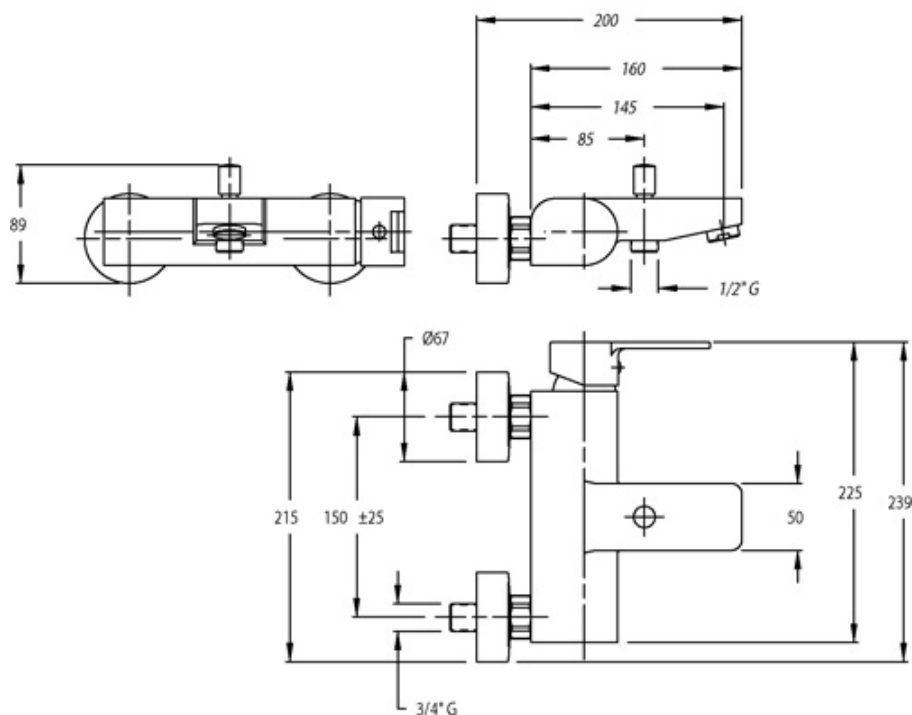

Referencia: 9305-S

Serie: RS-Q

Características: Monomando Baño-ducha RS-Q sin equipo ducha.

Referencia: 9305-S

Serie: RS-Q

Descripción: Cartucho cerámico 40 mm.

Sistema de ahorro de agua incorporado Ecostop.

Caudal a 3 bar: 20 l/min Baño-ducha - 12 l/min Lavabo. Nivel acústico a 3 bar: Cromado: 15 micras de espesor de níquel, 0.3 micras de cromo.

Prestaciones de confort a nivel de fi delidad, sensibilidad y constancia en la selección de la temperatura.